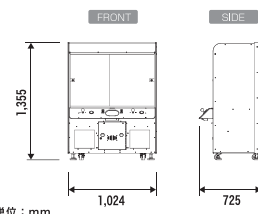

コントローラーを使っている体験!

やってみよう シリーズ

振動するコントローラーで
臨場感アップ!

全4機種
新登場!

【やってみようシリーズ】

外形寸法
幅 (W) : 471 mm
奥行 (D) : 453 mm
高さ (H) : 1,600 mm
消費電力 : 38 w
重量 : 40 kg

単位: mm

Brilliant Catch

多彩なBGMで
イベントに合わせて
イメージ変化!

充実した標準装備! かんたんフィールドレイアウト

アーム3種、ネイル5種類

化粧棚パーツ

エクストラフィールドセット

添付のエクストラフィールドに
交換するとフィールドを広く使える

工具無しで調整!!

フェンス	高さ	51 ~ 134mm
間口	奥行	134 ~ 172mm
	幅	139 ~ 252mm

誰でもわかりやすい液晶表示!
7インチ液晶モニター搭載

アーム範囲設定 / 景品単価 / パワー設定
目標パーセンテージ / 抽選方法 / コイン設定

※【カスタム設定】で細かく設定はできます

道具を使わず
ワンタッチで交換。
抜くだけ、差し込むだけ!

【ブリリアントキャッチ】

外形寸法
幅 (W): 1,024 mm
奥行 (D): 725 mm
高さ (H): 1,355 mm
消費電力: 110 w
重量: 119 kg

ガンバルロール

どじょうつつかみ

【けろっばアイランド】

外形寸法
幅 (W) : 900 mm 消費電力 : 90 w
奥行 (D) : 800 mm 重量 : 160 kg
高さ (H) : 1,300 mm 単位 : mm