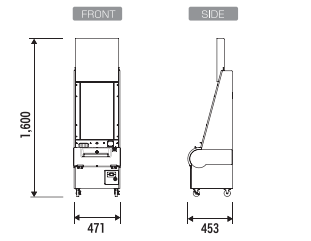

コントローラーを使っている体験!

やってみよう シリーズ

振動するコントローラーで
臨場感アップ!

全4機種
新登場!

【やってみようシリーズ】

外形寸法
幅 (W) : 471 mm
奥行 (D) : 453 mm
高さ (H) : 1,600 mm
消費電力 : 38 w
重量 : 40 kg

単位: mm

Brilliant Catch

多彩なBGMで
イベントに合わせて
イメージ変化!

充実した標準装備! かんたんフィールドレイアウト

アーム3種、ネイル5種類

化粧棚パーツ

エクストラフィールドセット

添付のエクストラフィールドに
交換するとフィールドを広く使える

工具無しで調整!!

フェンス	高さ	51 ~ 134mm
間口	奥行	134 ~ 172mm
	幅	139 ~ 252mm

誰でもわかりやすい液晶表示!
7インチ液晶モニター搭載

アーム範囲設定 / 景品単価 / パワー設定
目標パーセンテージ / 抽選方法 / コイン設定

※【カスタム設定】で細かく設定はできます

道具を使わず
ワンタッチで交換。
抜くだけ、差し込むだけ!

【ブリリアントキャッチ】

外形寸法
幅 (W): 1,024 mm
奥行 (D): 725 mm
高さ (H): 1,355 mm
消費電力: 110 w
重量: 119 kg

ガンバルロール

どじょうつつかみ

【けろっばアイランド】

外形寸法
幅 (W) : 900 mm 消費電力 : 90 w
奥行 (D) : 800 mm 重量 : 160 kg
高さ (H) : 1,300 mm 単位 : mm