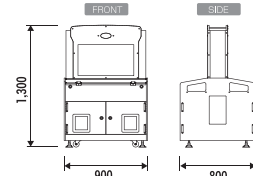

コントローラーを使っている体験!

やってみよう シリーズ

振動するコントローラーで
臨場感アップ!

全4機種
新登場!

【やってみようシリーズ】

外形寸法
幅 (W) : 471 mm
奥行 (D) : 453 mm
高さ (H) : 1,600 mm
消費電力 : 38 w
重量 : 40 kg

単位: mm

Brilliant Catch

誰でもわかりやすい液晶表示!
7インチ液晶モニター搭載

アーム範囲設定 / 景品単価 / パワー設定
目標パーセンテージ / 抽選方法 / コイン設定

※【カスタム設定】で細かく設定はできます

道具を使わず
ワンタッチで交換。
抜くだけ、差し込むだけ!

【ブリリアントキャッチ】

外形寸法
幅 (W): 1,024 mm
奥行 (D): 725 mm
高さ (H): 1,355 mm
消費電力: 110 w
重量: 119 kg

ガンバルロール

どじょうつつかみ

【けろっばアイランド】

外形寸法
幅 (W) : 900 mm 消費電力 : 90 w
奥行 (D) : 800 mm 重量 : 160 kg
高さ (H) : 1,300 mm 単位 : mm